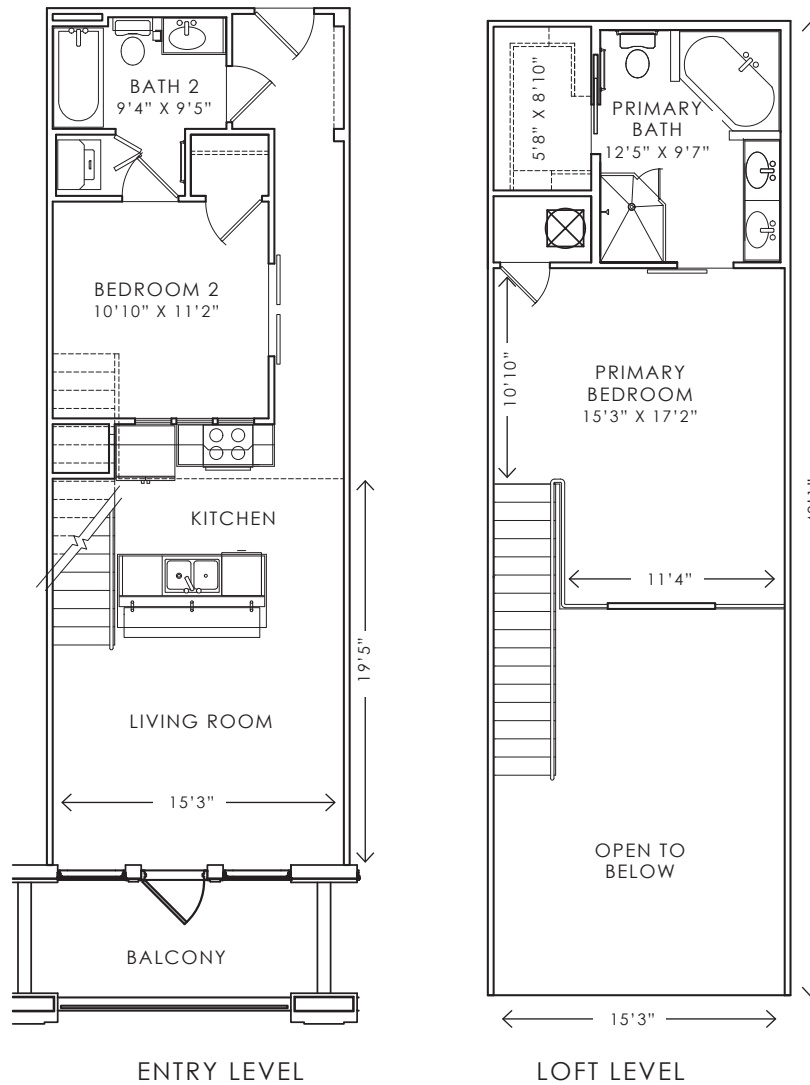

DISTRICT LOFTS

B1A

2 BEDROOM | 2 BATHROOM

1,094 SQ. FT.

ENGEL & VÖLKERS®

WWW.OWNDISTRICTLOFTS.COM